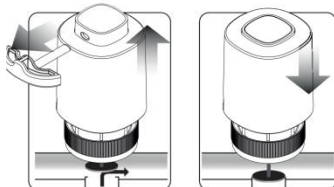

NC - Normálne zatvorený

Funkcia "FIRST OPEN"