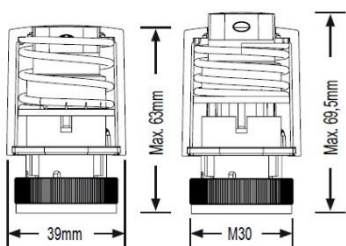

SALUS T30NC 230V / SALUS T30NC 24V

Je určený pre radiátorové a zónové ventily. Môže byť použitý s 2-polohovými ventilmi k bezhlučnej regulácii toku teplej / studenej vody v systémoch s výhrevnými telesami, podlahovým vykurovaním alebo s klimatizačnou jednotkou.

T30NC je v prevedení - bez napätia zostáva ventil uzatvorený (NC) !!!

T30 NC pracuje na princípe teplotnej rozťažnosti. Pri ohreve a rozpínaní dochádza k pohybu hriadeľa ventilu v jednom smere, pri ochladení a zmrštení dochádza k pohybu v opačnom smere.

Výhody:

- ovládacia sila 110N
- montáž bez nutnosti špeciálneho náradia
- bezhlučná prevádzka
- malé rozmery

ROZMERY: Š.-40mm V.-60mm H.-42mm

ZDVIH:

MONTÁŽ:

Než začnete s montážou, uistite sa, že ovládaný ventil je rozmerovo vhodný pre riadenie pohonom T30NC.

- Nasaďte pohon na ventil a rukou zľahka dotiahnite pretiahnutú maticu.
- **NEPOUŽÍVAJTE kliešte ani žiadne iné náradie!**
- Pohon inštalujte jedine v polohách zobrazených na obrázku.
- Pohon **NESMIE BYŤ** inštalovaný v zavesenej polohe pod horizontálnou rovinou!
- Pri inštalácii na zónové ventily dbajte, aby kábel smeroval od spodnej časti pohonu smerom dolu.
- Kábel **NESMIE BYŤ** nahradený iným káblom!
- Pri porušení tela pohonu stráca výrobok záruku!

Typy ventilov použiteľných bez redukcie:

HONEYWELL, HEIMEIER, VAC, JUNKERS, KORADO, PURMO, SIE- MENS KERMI, DIANORM, RADSON, DELONGHI, IVAR, GIACOMINI RH (všetky M30x1.5)

Typy ventilov použiteľných iba s redukciov:

DANFOSS RTD (M30x1.5)

HERZ, UNIVA, COMAP, COTERM, MYJAVA (všetky M28x1.5) DANFOSS, GIACOMINI R4xx(TG), GIACOMINI R401Pxx (bez závit)

Napájanie:	230V AC
Prúd max:	200mA
Príkon:	2W
Čas otvorenia/zatvorenia:	do 2 min
Závit:	M30 x 1,5
Trieda ochrany:	IP 54
Výkon:	100N (+/_10%)
Zdvih:	6 mm

Napájanie:	24V AC
Prúd max:	250mA
Príkon:	2W
Čas otvorenia/zatvorenia:	do 2 min
Závit:	M30 x 1,5
Trieda ochrany:	IP 54
Výkon:	100N (+/_10%)
Zdvih:	6 mm