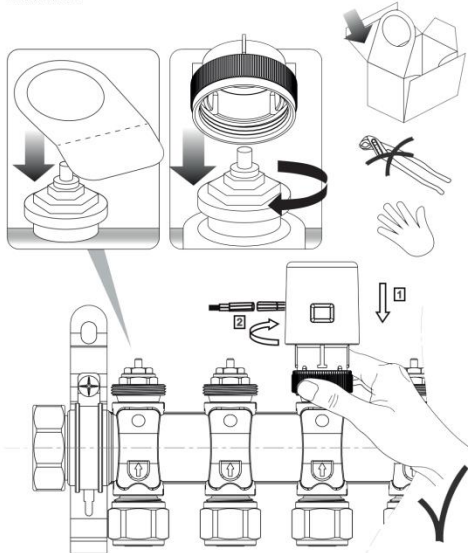

Inštalácia